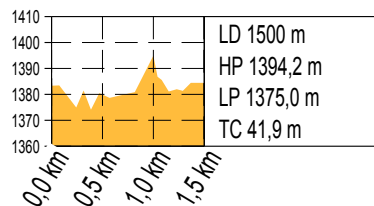

# Biathlon OBERTILLIACH

**1,5 km (1492m)**

**SINGLE MIXED RELAY**

1,5 km (1500m)