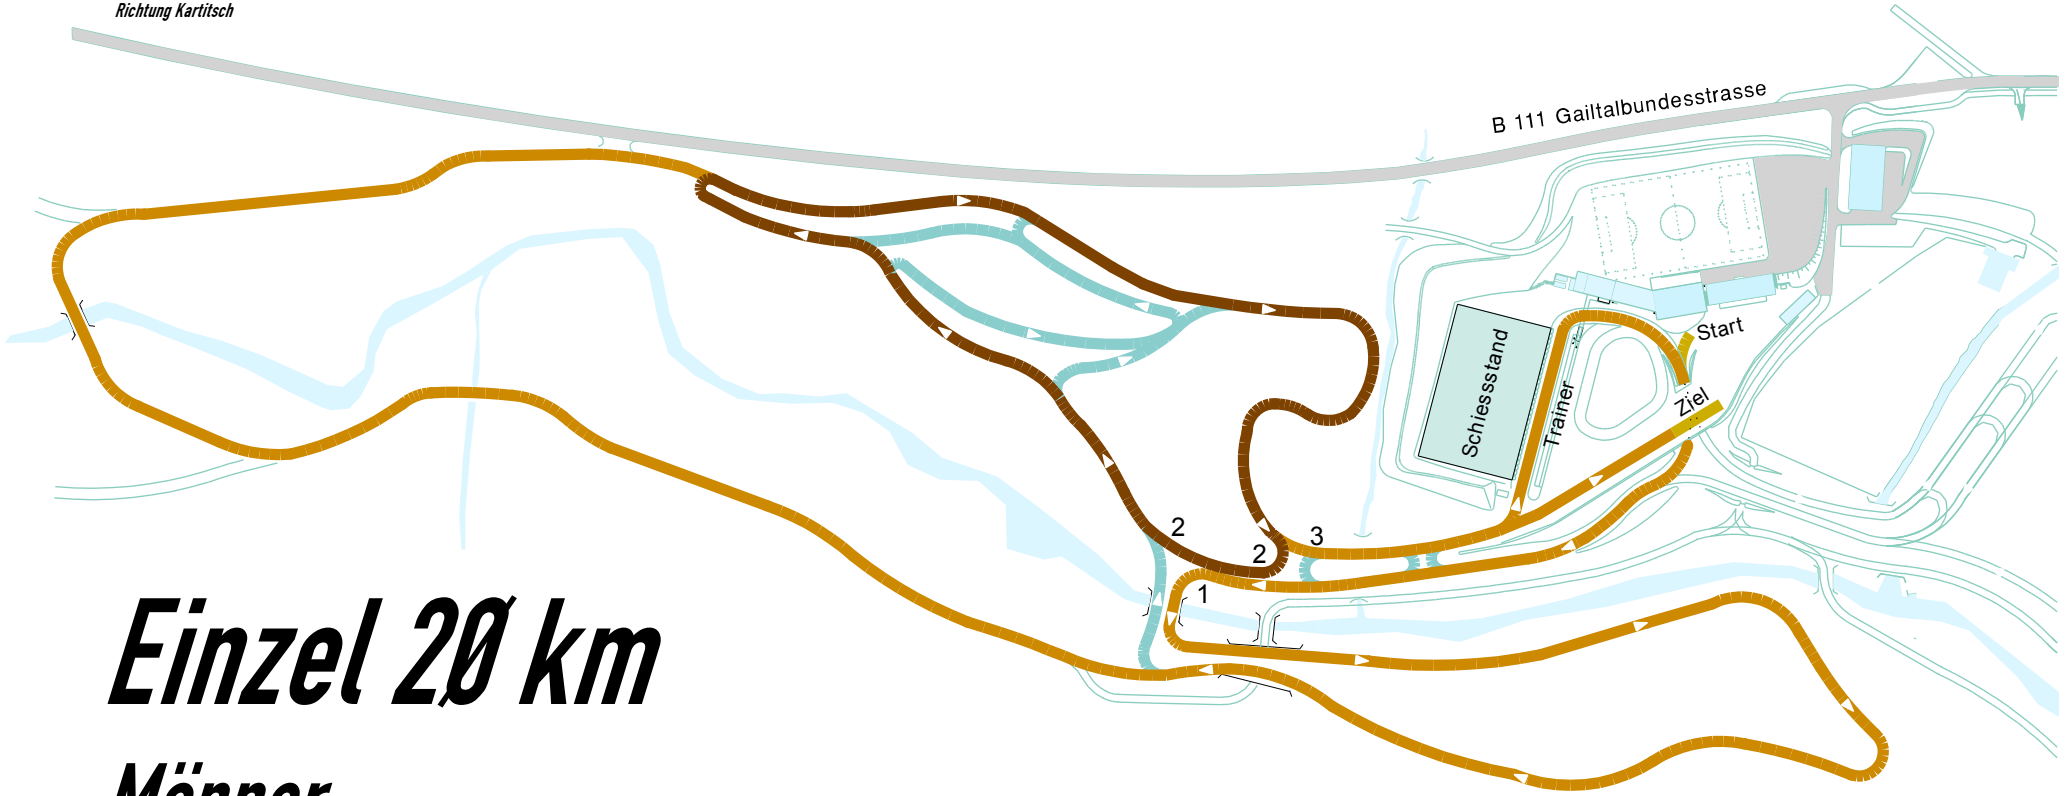

Richtung Kartitsch

B 111 Gailtalbundesstrasse

Einzel 20 km

Männer

Start 3111 + 962  3193 + 962  3193 + 962  3193 + 962  3087 + 962 Ziel = 20425 m

Richtung Kartitsch

B 111 Gailtalbundesstrasse

Schliesstand

Trainer

Start

Ziel

Einzel 15 km

Frauen, Jun 22 m

Start 3111  3193  3193  3193  3087 Ziel = 15615 m

Richtung Kartitsch

B 111 Gailtalbundesstrasse