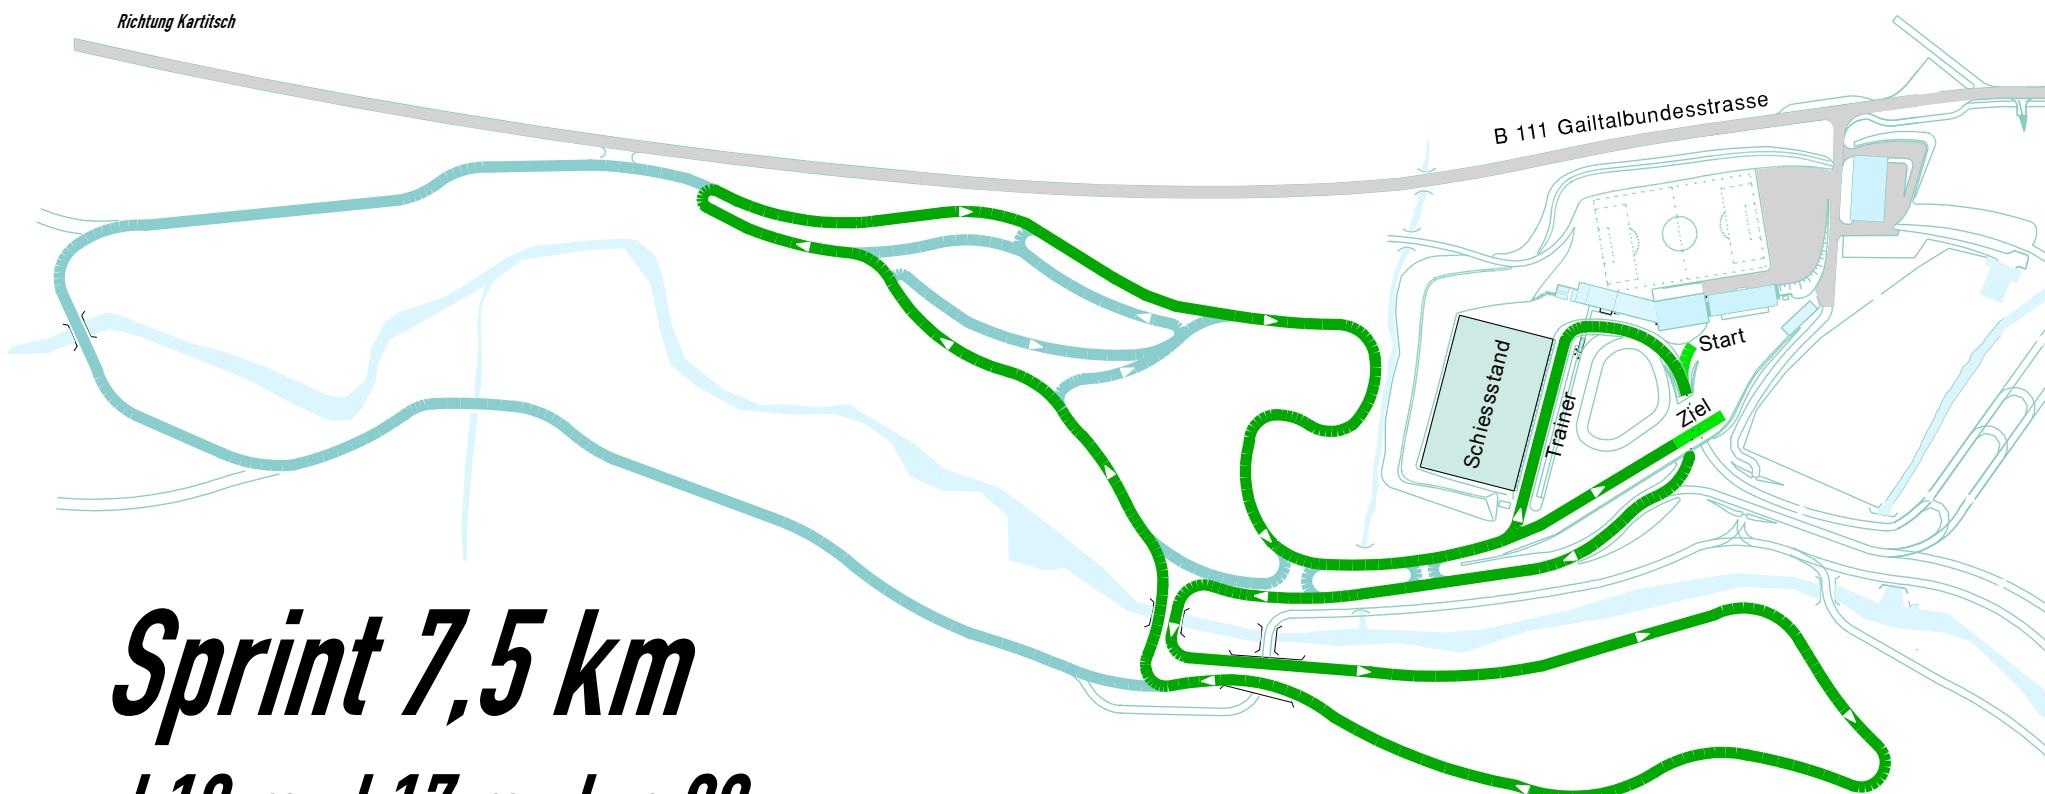

2010

Ziel = 10230 m

Richtung Kartitsch

B 111 Gailtalbundesstrasse

Sprint 10 km

Männer, Jun 22

Start 2332 + 962  2360 + 962  2308 + 962 Ziel = 9886 m

Richtung Kartitsch

B 111 Gailtalbundesstrasse

Sprint 7,5 km

J 19 m, J 17 m, Jun 22 w

Start 2442  2470  2418 Ziel = 7330 m

Richtung Kartitsch

B 111 Gailtalbundesstrasse

Sprint 6,0 km

J 19 w, J 17 w

Start *2034*  *2062*  *2010* *Ziel = 6106 m*