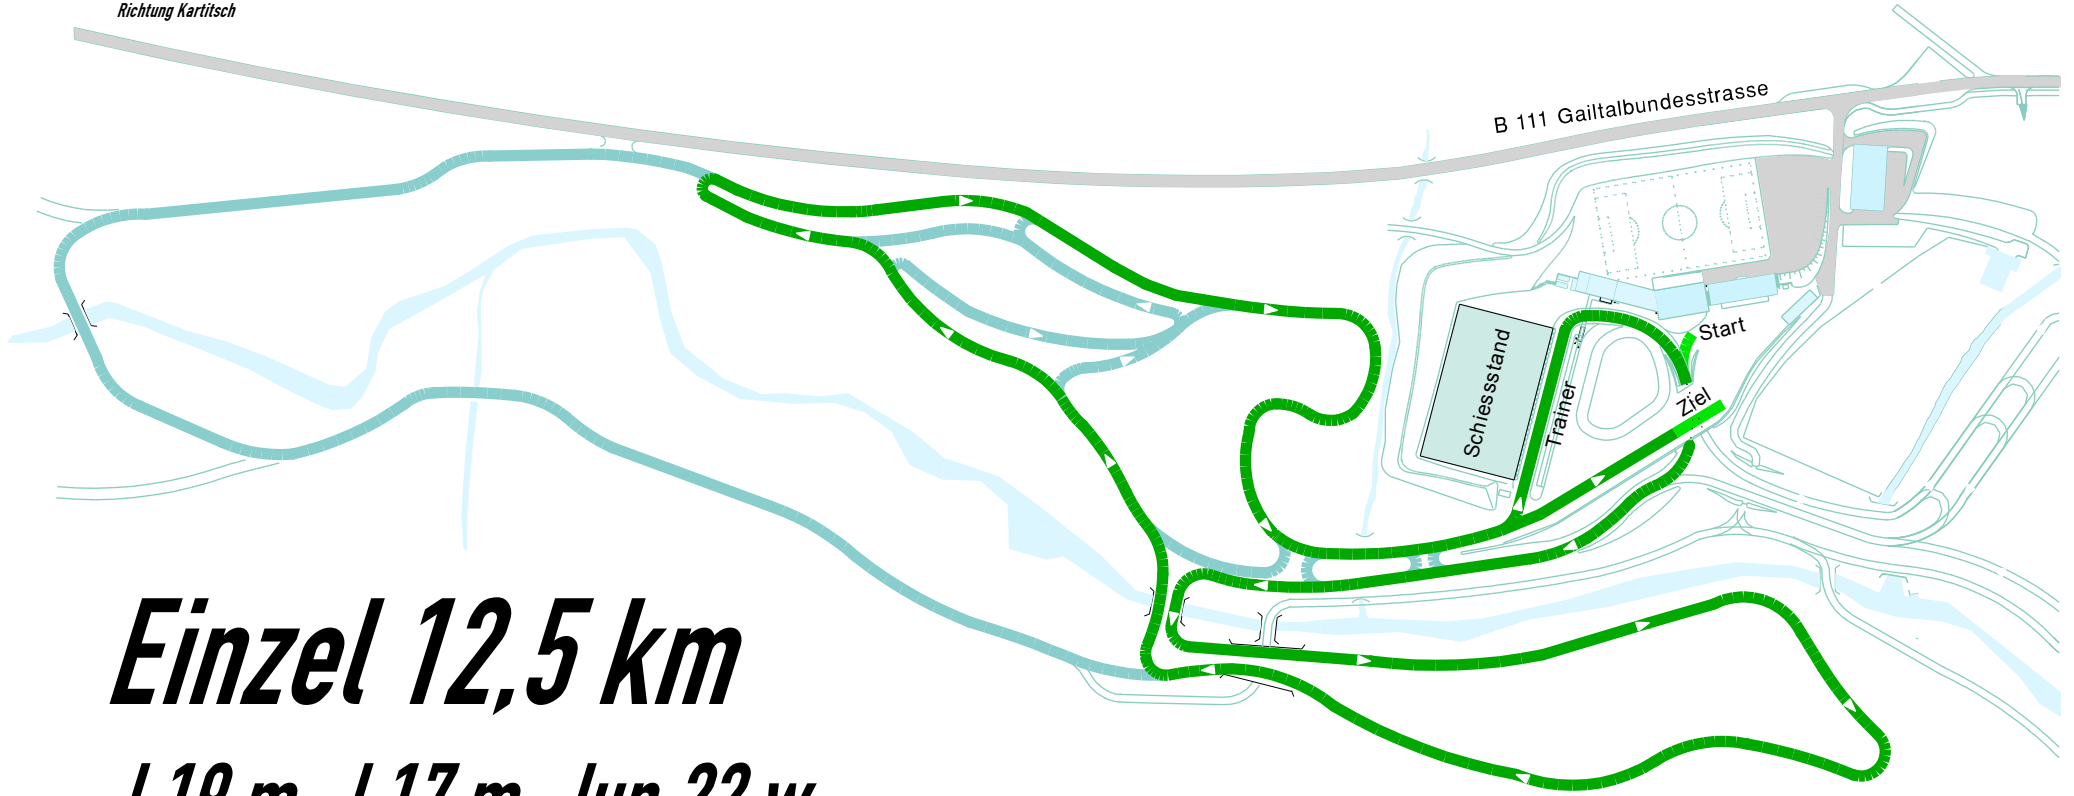

Richtung Kartitsch

B 111 Gailtalbundesstrasse

Einzel 20 km

Männer

Start 3111 + 962  3193 + 962  3193 + 962  3193 + 962  3087 + 962 Ziel = 20425 m

Richtung Kartitsch

B 111 Gailtalbundesstrasse

Schliesstand

Trainer

Start

Ziel

Einzel 15 km

Frauen, Jun 22 m

Start 3111  3193  3193  3193  3087 Ziel = 15615 m

Richtung Kartitsch

B 111 Gailtalbundesstrasse

Einzel 12,5 km

J 19 m, J 17 m, Jun 22 w

Start 2442  **2470**  **2470**  **2470**  **2418** **Ziel = 12270 m**

Richtung Kartitsch

B 111 Gailtalbundesstrasse

Schliesstand

Trainer

Start

Ziel

Einzel 10 km

J 19 w, J 17 w

Start

2034

2062

2062

2062