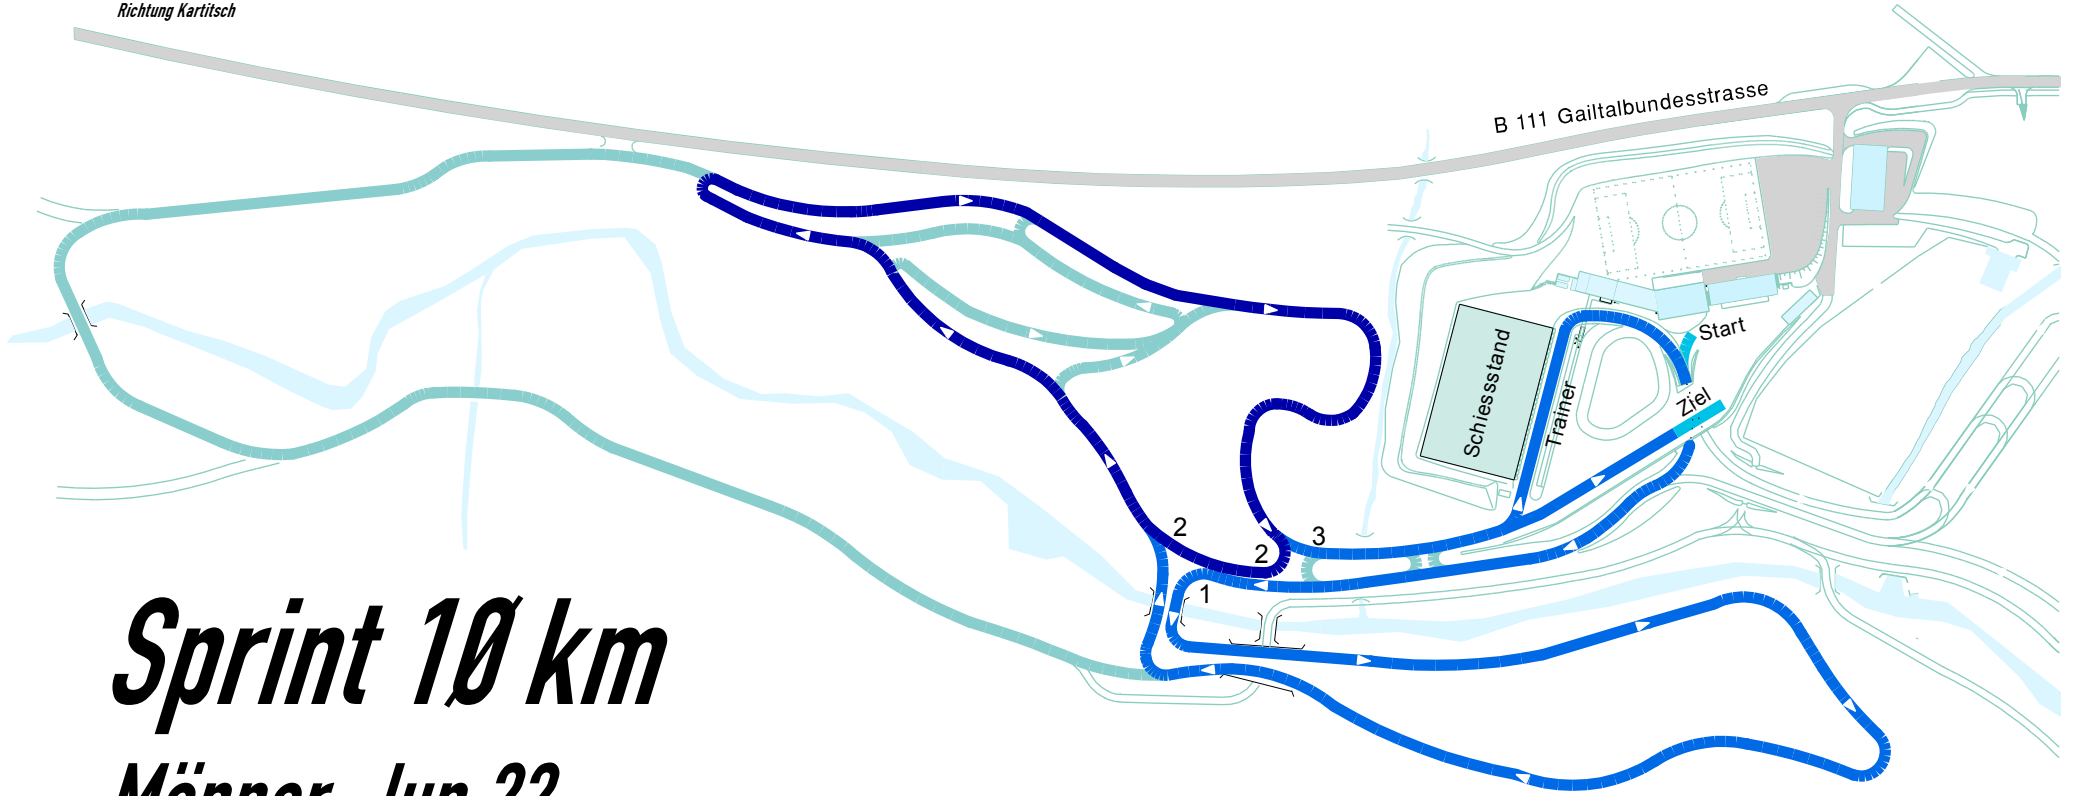

Ziel

Einzel 10 km

J 19 w, J 17 w

Start

2034

2062

2062

2062

2010

Ziel = 10230 m

Richtung Kartitsch

B 111 Gailtalbundesstrasse

Sprint 10 km

Männer, Jun 22

Start 2332 + 962  2360 + 962  2308 + 962 Ziel = 9886 m

Richtung Kartitsch