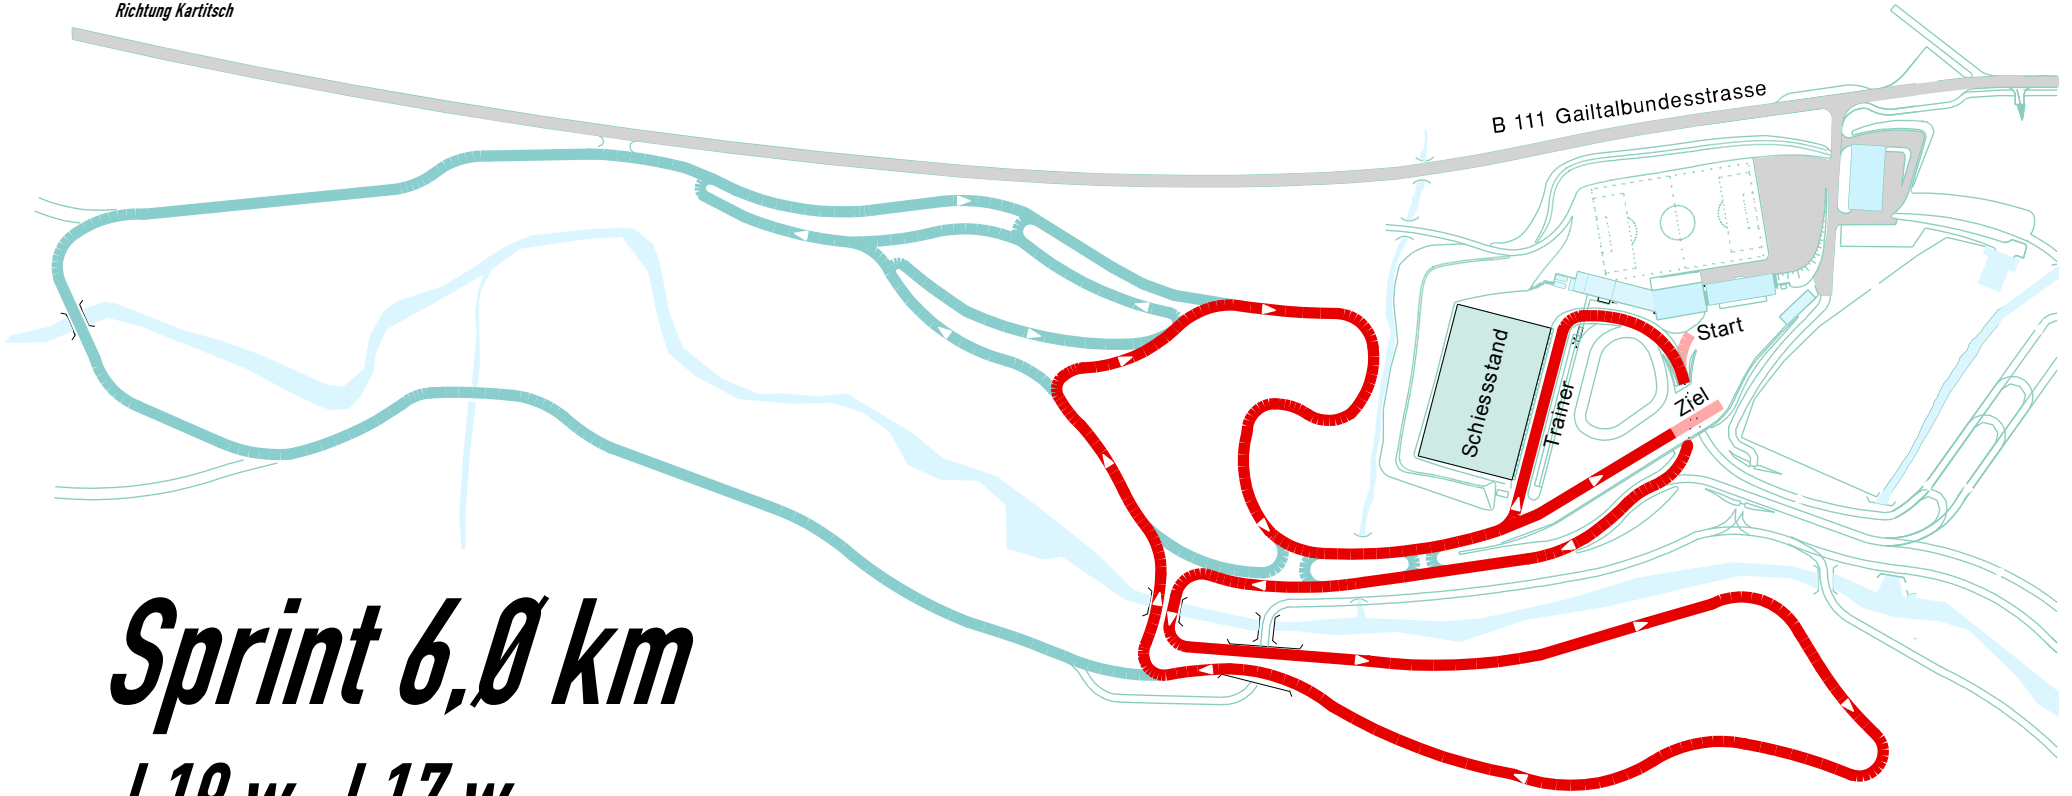

2010

Ziel = 10230 m

Richtung Kartitsch

B 111 Gailtalbundesstrasse

Sprint 10 km

Männer, Jun 22

Start 2332 + 962  2360 + 962  2308 + 962 Ziel = 9886 m

Richtung Kartitsch

B 111 Gailtalbundesstrasse

Sprint 7,5 km

J 19 m, J 17 m, Jun 22 w

Start 2442  2470  2418 Ziel = 7330 m

Richtung Kartitsch

B 111 Gailtalbundesstrasse

Sprint 6,0 km

J 19 w, J 17 w

Start *2034*  *2062*  *2010* *Ziel = 6106 m*